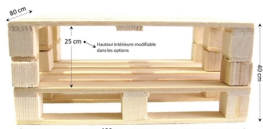

## Détails

Toutes les (options) sont modifiables ci-dessus

Traitement - Finitions, protection extérieur (en option)

Délai de fabrication

Nombre de palettes 120x80cm

Poids total

Table - Hauteur intérieure

Montage + installation (en option)